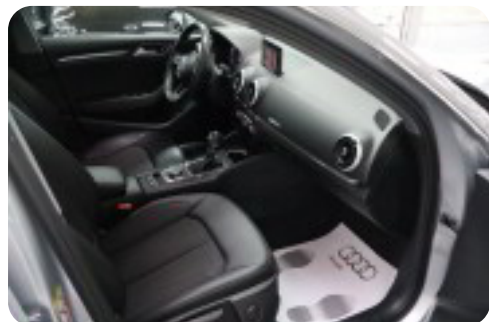

Billeder (17)

Se flere billeder på: jensfisker.dk/brugte-biler/audi-a3-e-tron-sportback-s-tr-ai2eqdzxg3b