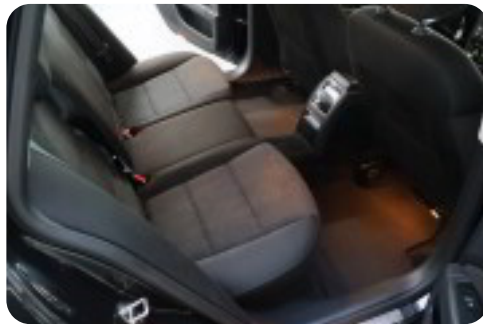

Billeder (17)

Se flere billeder på: jensfisker.dk/brugte-biler/skoda-superb-tsi-125-elegance-combi-fvkvtnamlna