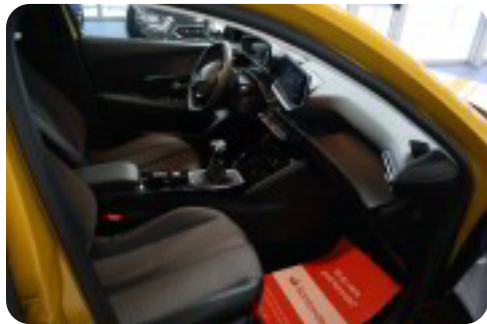

Billeder (18)

Se flere billeder på: jensfisker.dk/brugte-biler/peugeot-208-puretech-100-supreme-sport-acfbpzf3kck