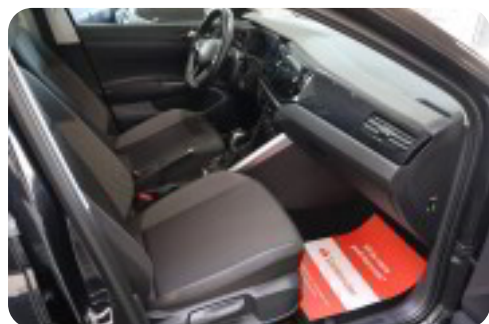

Billeder (18)

Se flere billeder på: jensfisker.dk/brugte-biler/vw-taigo-tsi-110-life-dsg-aqsfjmhvubu