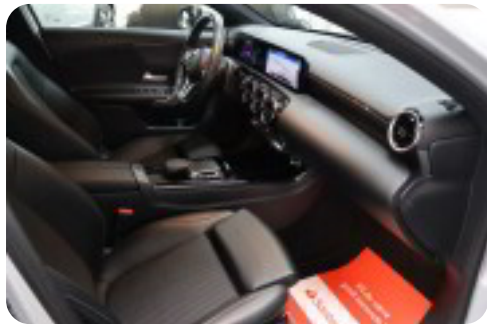

Billeder (22)

Se flere billeder på: jensfisker.dk/brugte-biler/mercedes-a200-d-progressive-line-aut-dfta64tspnn