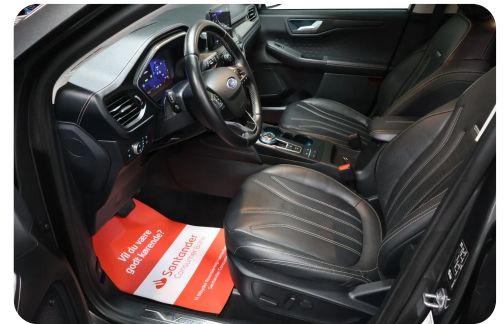

Billeder (18)

Se flere billeder på: jensfisker.dk/brugte-biler/ford-kuga-phev-vignale-cvt-cqdv2o8j1xj