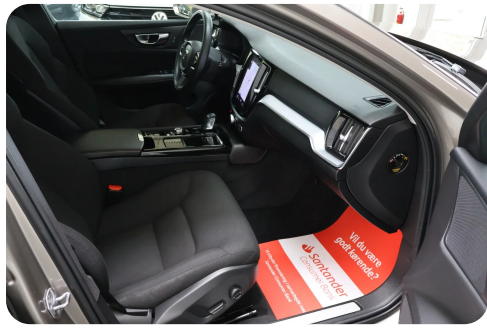

Billeder (18)

Se flere billeder på: jensfisker.dk/brugte-biler/volvo-v60-t6-recharge-inscription-aut-awd-nmfr2cpcwfw